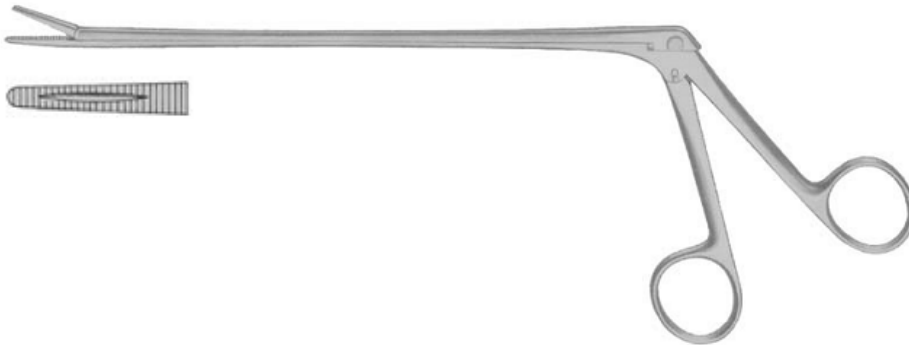

MILLIN  
FE.123.23  
23.0 cm

Ligature Carrier  
Porta-ligaduras

Bladder Retractors, Spreaders  
Espátulas, Separadores Vesicales

JUDD-MASON  
FE.150.00

35 mm

LEGUEU  
FE.147.27

67 mm

KOCHER  
FE.149.27

THOMSON-WALKER  
FE.160.00

LEGUE  
FE.163.00

MILLIN  
FE.165.00

Urethrotome, Cutting Outward  
Uretrotomo, Cuchillos Exteriores

Foreigner Body Forceps  
Pinzas para Cuerpos Extranjeros

MATHIEU  
FE.168.20  
Length of Shaft 20cm  
Longitud del Vástago 20cm

MATHIEU  
FE.168.28  
Length of Shaft 28cm  
Longitud del Vástago 28cm

MILLIN  
FE.151.00

Complete With 2 Pairs of Lateral  
Blades 57 x 25mm and 80 x 25mm  
and 1 Central Blade 120 x 45mm  
**without F.O. Carrier**

Completo, con 2 Pares de Valvas  
Laterales 57 x 25mm y 80 x 25mm y  
una Valva Central 120 x 45mm **sin**  
**Portador de Luz Fria**

MILLIN  
FE.151.50

Complete With 2 Pairs of Lateral  
Blades 57 x 25mm and 80 x 25mm  
and 1 Central Blade 120 x 45mm  
**without F.O. Carrier**