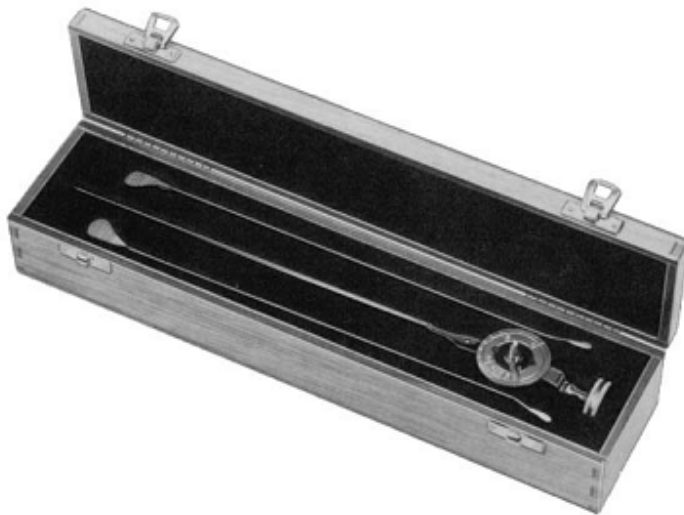

OTIS
FE.169.01

Spare Blade
Cuchillo de Repuesto