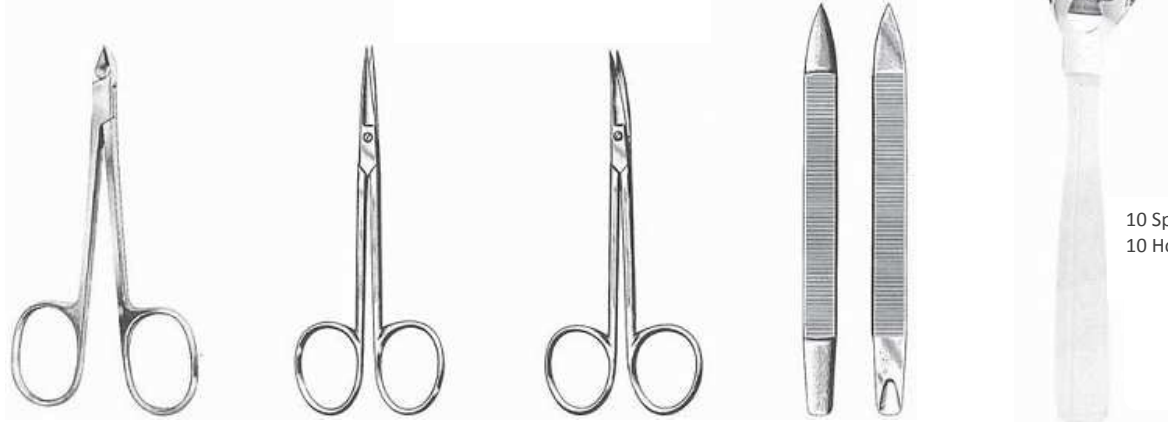

mm	FOX
3	HI.128.03
4	HI.128.04
5	HI.128.05
6	HI.128.06

PIFFARD
HI.130.01
HI.130.02
HI.130.03

KEYES
HI.138.00
Complete – Completo

mm	KEYES
2	HI.140.02
3	HI.140.03
4	HI.140.04
5	HI.140.05
6	HI.140.06
7	HI.140.07
8	HI.140.08

HI.301.10      gerade      gebogen  
 HI.304.10 10 cm      HI.305.10

HI.331.14 14 cm      HI.336.14 14 cm      cm      TURNBULL  
 11.5      HI.341.11  
 13.5      HI.341.13      HI.360.13 13 cm      HI.365.11 11 cm