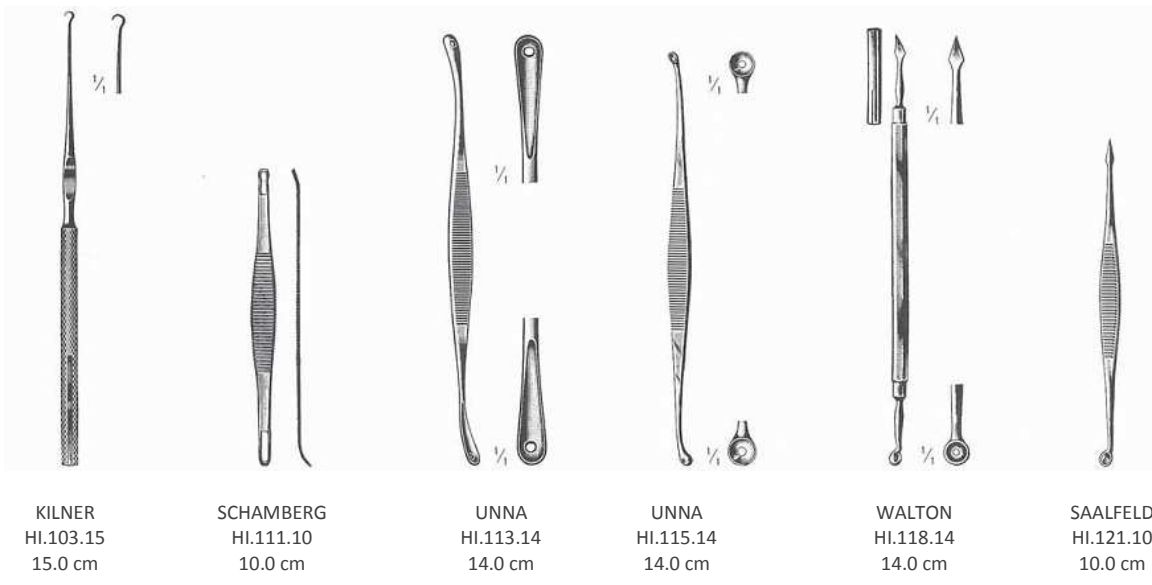

Dermatology - Hygiene  
Dermatología - Higiene

KILNER  
 HI.103.15  
 15.0 cm

SCHAMBERG  
 HI.111.10  
 10.0 cm

UNNA  
 HI.113.14  
 14.0 cm

UNNA  
 HI.115.14  
 14.0 cm

WALTON  
 HI.118.14  
 14.0 cm

SAALFELD  
 HI.121.10  
 10.0 cm

mm	FOX
3	HI.128.03
4	HI.128.04
5	HI.128.05
6	HI.128.06

PIFFARD
HI.130.01
HI.130.02
HI.130.03

KEYES
HI.138.00
Complete – Completo

mm	KEYES
2	HI.140.02
3	HI.140.03
4	HI.140.04
5	HI.140.05
6	HI.140.06
7	HI.140.07
8	HI.140.08

HI.301.10      gerade      gebogen  
 HI.304.10 10 cm      HI.305.10

HI.331.14 14 cm      HI.336.14 14 cm      cm      TURNBULL  
 11.5      HI.341.11  
 13.5      HI.341.13      HI.360.13 13 cm      HI.365.11 11 cm