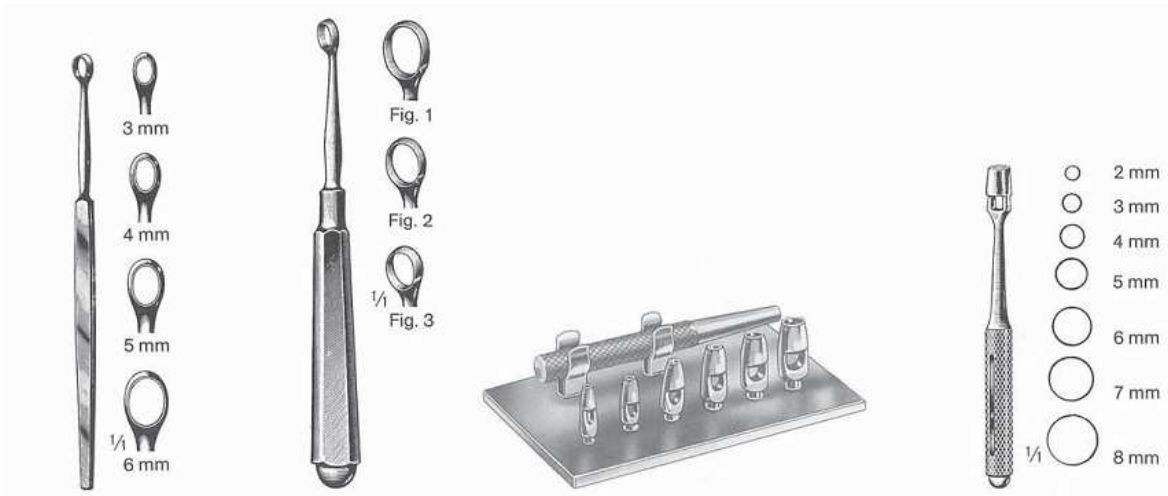

Dermatology - Hygiene  
Dermatología - Higiene

KILNER  
 HI.103.15  
 15.0 cm

SCHAMBERG  
 HI.111.10  
 10.0 cm

UNNA  
 HI.113.14  
 14.0 cm

UNNA  
 HI.115.14  
 14.0 cm

WALTON  
 HI.118.14  
 14.0 cm

SAALFELD  
 HI.121.10  
 10.0 cm

mm	FOX
3	HI.128.03
4	HI.128.04
5	HI.128.05
6	HI.128.06

PIFFARD
HI.130.01
HI.130.02
HI.130.03

KEYES
HI.138.00
Complete – Completo

mm	KEYES
2	HI.140.02
3	HI.140.03
4	HI.140.04
5	HI.140.05
6	HI.140.06
7	HI.140.07
8	HI.140.08

HI.301.10      gerade      gebogen  
 HI.304.10 10 cm      HI.305.10

HI.331.14 14 cm      HI.336.14 14 cm      cm      TURNBULL  
 11.5      HI.341.11  
 13.5      HI.341.13      HI.360.13 13 cm      HI.365.11 11 cm